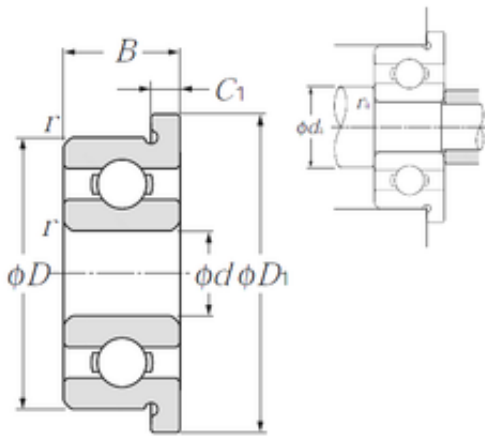

### FL625 NTN Deep Groove Ball Bearings

Bearing No. FL625

Size	5x18x5 mm
Bore Diameter	5 mm
Outer Diameter	18 mm
Width	5 mm
d	5 mm
D	16 mm
D1	18 mm
B	5 mm
r min.	0,3 mm
C1	1 mm
da min.	7 mm
da max	7,6 mm
Da max.	14 mm
ra max.	0,3 mm
Weight	5,2 Kg
Basic dynamic load rating (C)	1,76 kN
Basic static load rating (C0)	0,68 kN
(Grease) Lubrication Speed	37 000 r/min
(Oil) Lubrication Speed	44 000 r/min

FL625 Bearing 2D drawings and 3D CAD models